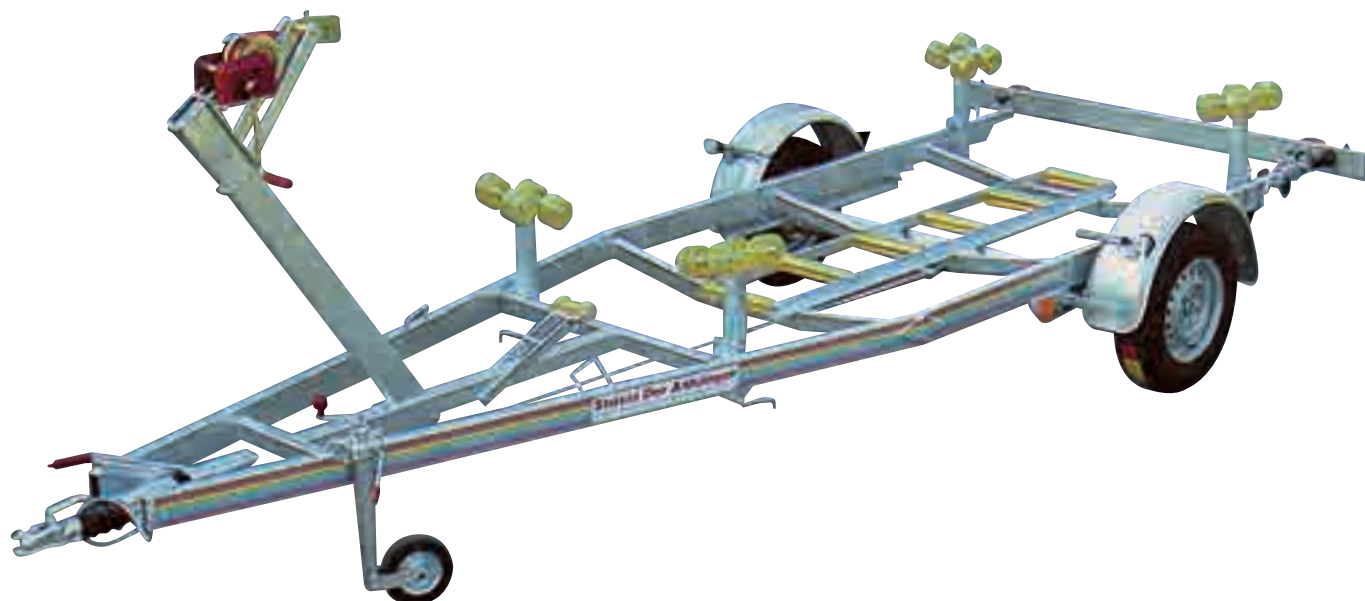

Stüssi Der Anhänger

BS 1800 SLIP

BS 900 / BS 1300 / BS 1500

BS 1800 Slipausführung

Für Segelboote Schwenkkiel, Hubkiel, Bis max. 80 cm Tiefgang
1 Achse gebremst, Stahl feuerverzinkt

Serienmässige Ausstattung

4 Höhenversteller mit Doppelrollenbock, 1 Rollenbahn in der Mitte, Windenstand,
Winde, Buganschlag 1 Stützrad

Stüssi Der Anhänger

Peter Stüssi Anhängerbau AG,
Lenggenweg 13 CH-8907 Wettswil
Tel. 044 700 00 16, Fax 044 700 34 75

Stüssi Anhängerbau AG

Stüssi Der Anhänger

BST 3500 LL

BST 3000 LL / BST 3500 LL

Für Segelboote Festkiel, Hubkiel
Tandem gebremst, Doppelrahmen, Stahl feuerverzinkt

Serienmässige Ausstattung

4 Segelbootstützen mit Polsterauflagen geklemmt und höhenverstellbar
1 Kielbrett, 1 Kielanschlag, 1 Stützrad