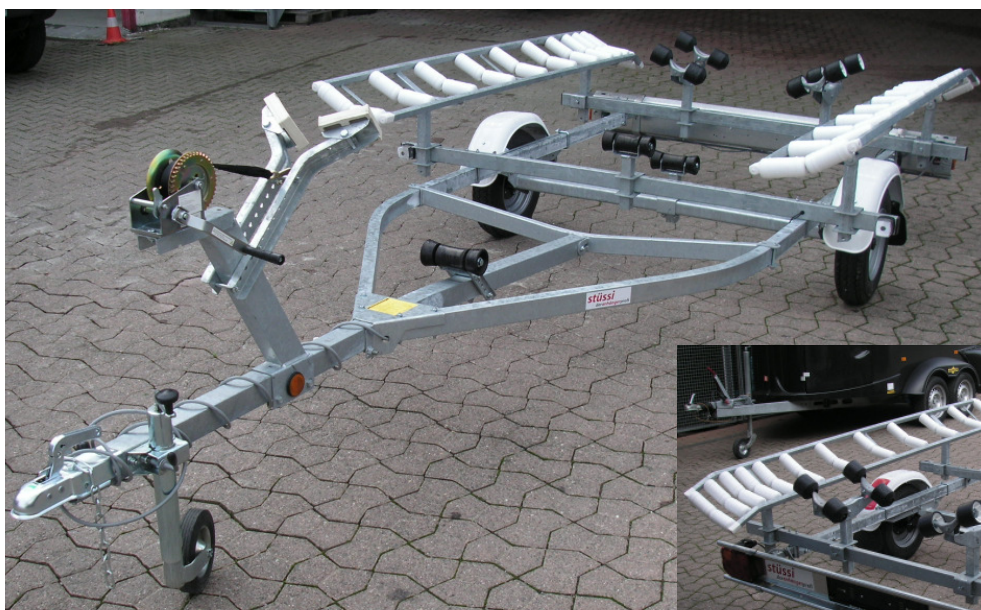

stüssi

deranhängerprofi

Schlauchbootanhänger ungebremst Typ PX 051

**Der ideale Anhänger für den
Transport Ihres Schlauchbootes, mit festem Rumpf**

Gesamtgewicht 500kg, Nutzlast 370kg

**Abmessungen über alles:
5m x 2m**

max. Bootslänge 4,3m

Serienmässige Ausstattung

- Windenstand mit Winde
- In der Mitte Kielrollen und Führungsrollen
- Stützrad höhenverstellbar
- Kompl. Lichtanlage 7-Pol
- 2 x Rollenbahnen verstellbar

Peter Stüssi Anhängerbau AG